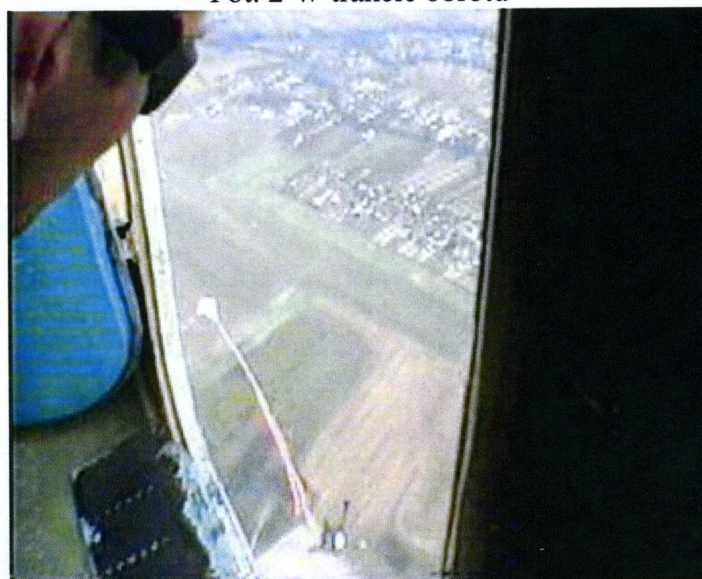

*Album zdjęć*  
**Wypadek spadochron ST-7 w dniu 13.08.2003 r. Rzeszów (EPRJ)**

Fot. 1 Tuż po opuszczeniu pokładu samolotu

Fot. 2 W trakcie obrotu

Fot. 3 W czasie spadania na plecach „kopanie” lewą nogą

*Album zdjęć*  
*Wypadek spadochron ST-7 w dniu 13.08.2003 r. Rzeszów (EPRJ)*

Fot. 4 Zbliżenie lewej nogi do wyplatających się linek

Fot. 5 Dalsza faza spadania

Fot. 6 Widoczne nieskoordynowane ruchy nogami