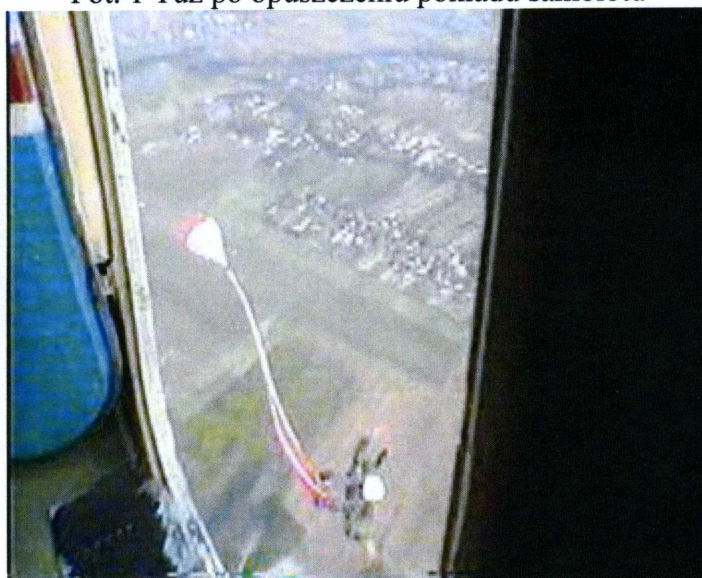

*Album zdjęć*  
**Wypadek spadochron ST-7 w dniu 13.08.2003 r. Rzeszów (EPRJ)**

Fot. 1 Tuż po opuszczeniu pokładu samolotu

Fot. 2 W trakcie obrotu

Fot. 3 W czasie spadania na plecach „kopanie” lewą nogą

*Album zdjęć*  
*Wypadek spadochron ST-7 w dniu 13.08.2003 r. Rzeszów (EPRJ)*

Fot. 4 Zbliżenie lewej nogi do wyplatających się linek

Fot. 5 Dalsza faza spadania

Fot. 6 Widoczne nieskoordynowane ruchy nogami