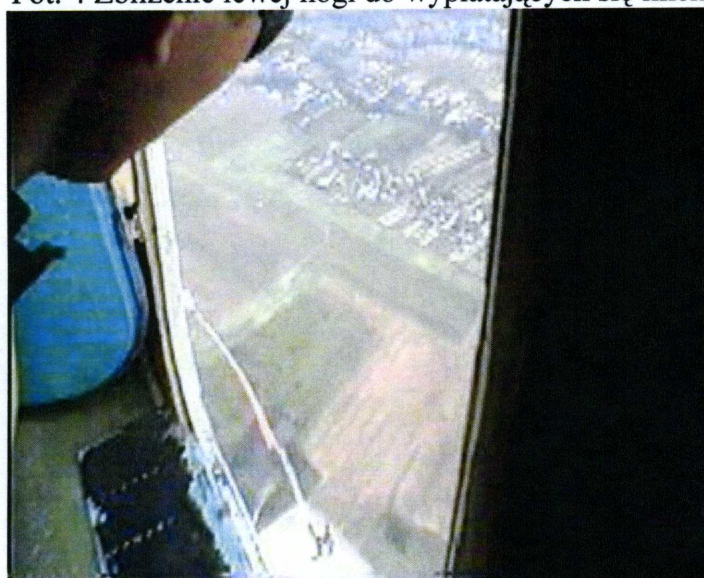

*Album zdjęć*  
**Wypadek spadochron ST-7 w dniu 13.08.2003 r. Rzeszów (EPRJ)**

Fot. 1 Tuż po opuszczeniu pokładu samolotu

Fot. 2 W trakcie obrotu

Fot. 3 W czasie spadania na plecach „kopanie” lewą nogą

*Album zdjęć*  
*Wypadek spadochron ST-7 w dniu 13.08.2003 r. Rzeszów (EPRJ)*

Fot. 4 Zbliżenie lewej nogi do wyplatających się linek

Fot. 5 Dalsza faza spadania

Fot. 6 Widoczne nieskoordynowane ruchy nogami