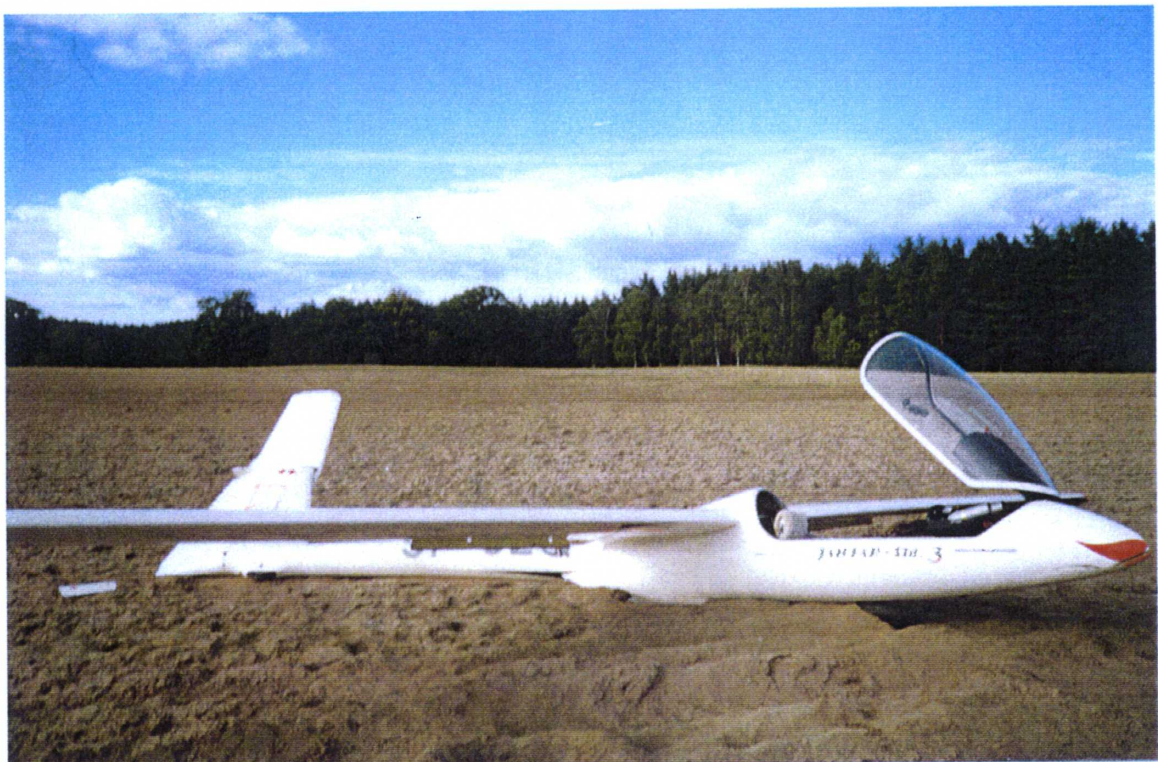

**ALBUM ZDJĘĆ
z wypadku szybowca SZD-48-3 „Jantar”,
znaki rozpoznawcze SP-3231,
w dniu 28 sierpnia 2003 r.**

Fot. 1. Widok szybowca po upadku na polu.

Fot. 2. Zbliżenie na szybowiec po upadku.

Fot. 3. Widok szybowca z lewej strony.

Fot. 4. Widok z tylnej prawej półsfery.

Fot. 5. Widok z tyłu.

Fot. 6. Widok na miejsce złamania kadłuba.