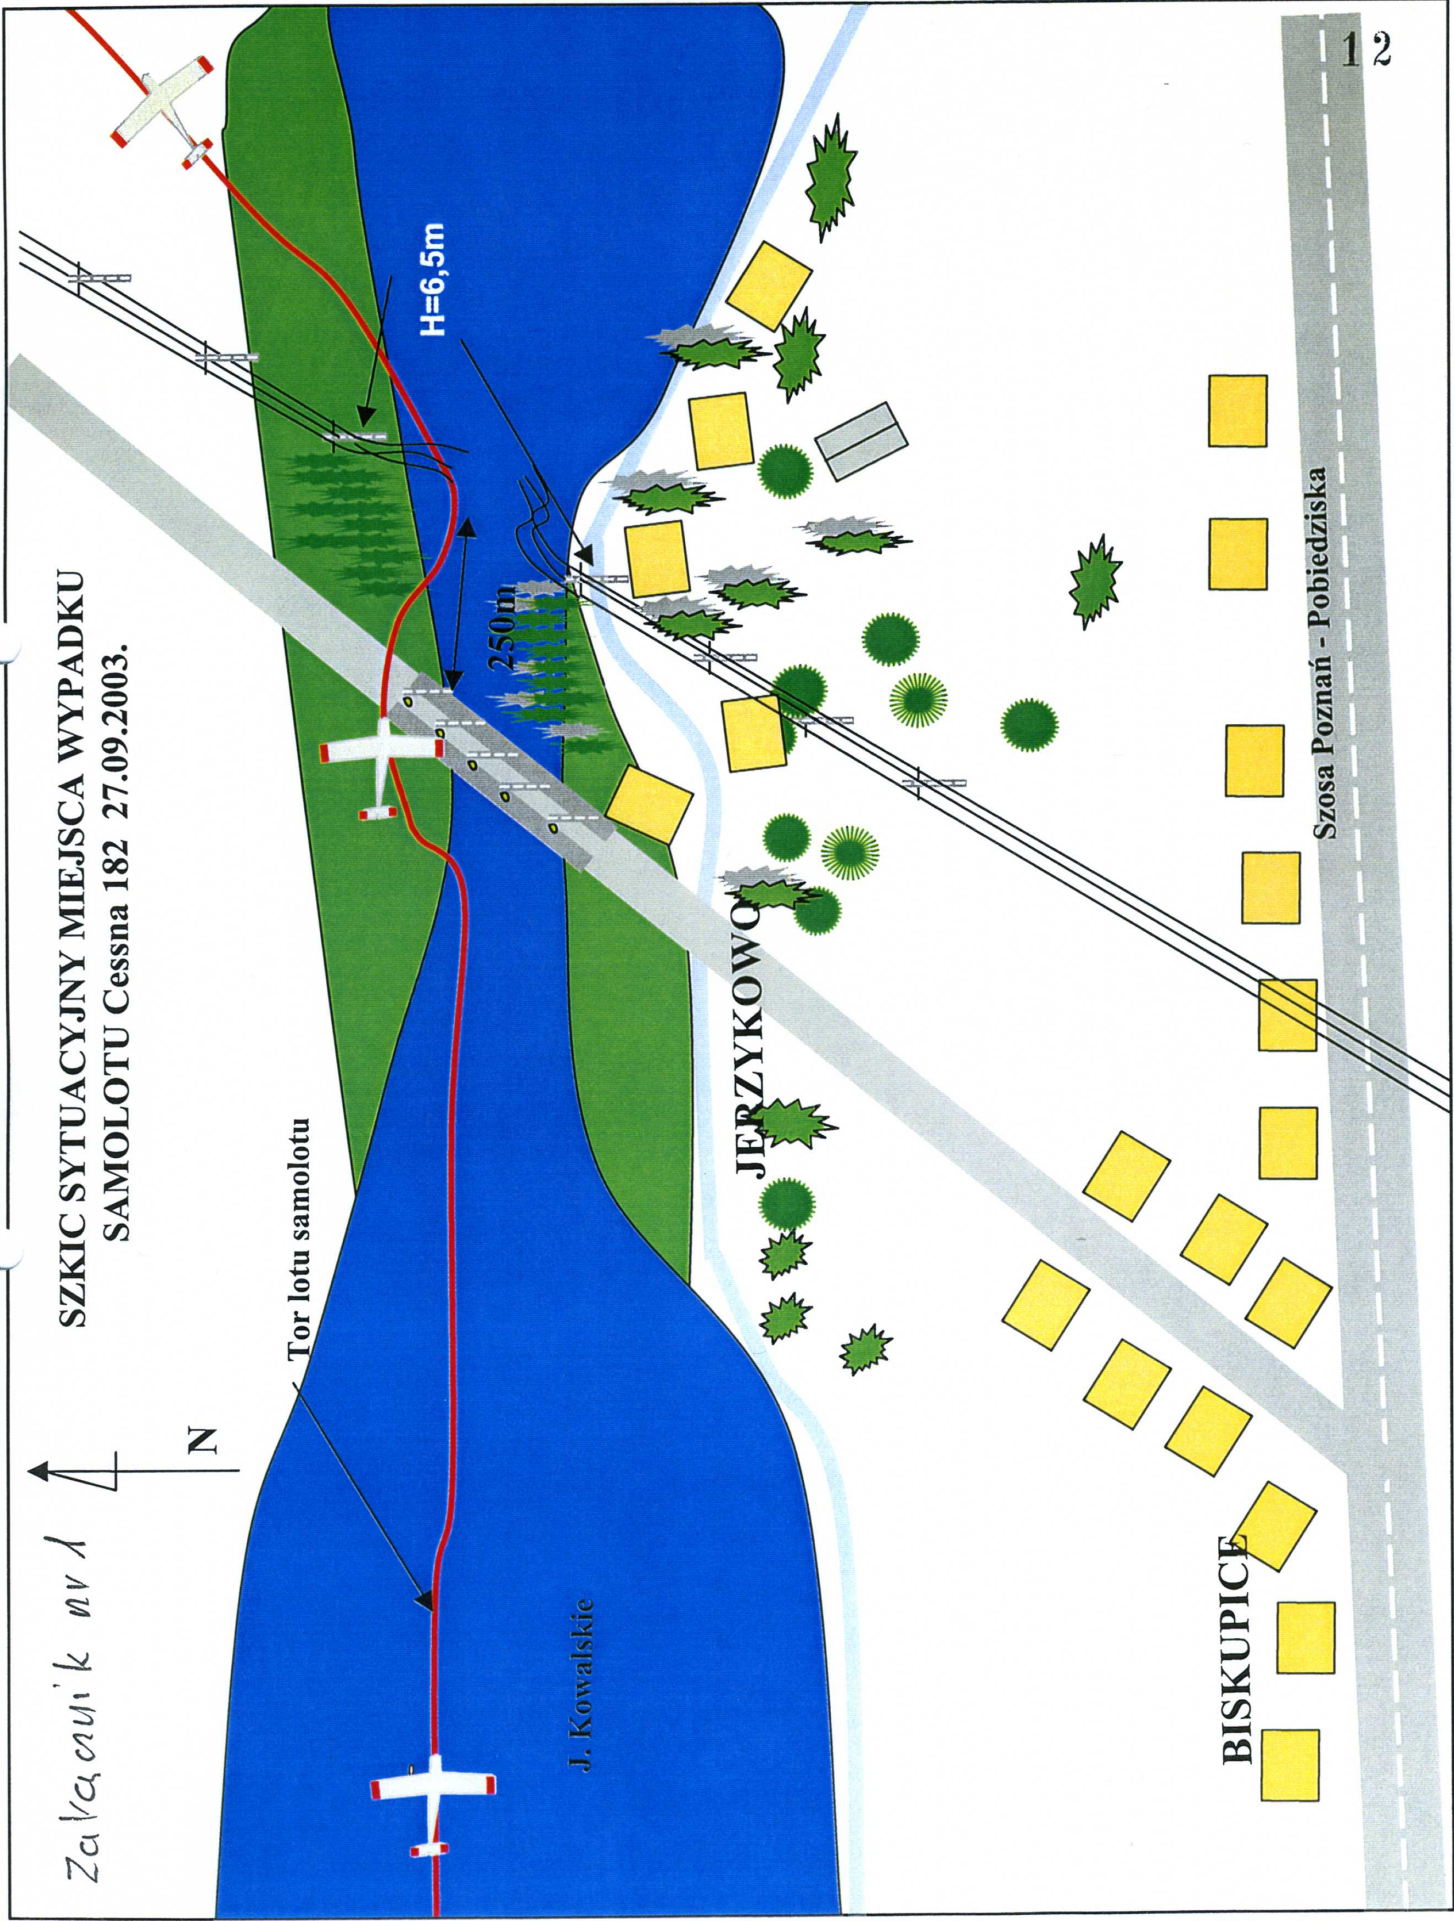

**SZKIC SYTUACYJNY MIEJSCA WYPADKU
SAMOLOTU Cessna 182 27.09.2003.**

Zakaznik nr 1

N

Tor lotu samolotu

H=6,5m

250m

J. Kowalskie

JERZYKOWO

BISKUPICE

Szosa Poznań - Pobiedziska

120

160

Pubzcza

Zielonka

Wierzonka

Jezierzkowo

Podarzewo

Berkow

Sroczyn

Kotofka

Kotata

Jerzyn

Zlotniczki

Pomaranowice

2. Widok naprawionych przewodów linii energetycznej biegnących od słupa od strony południowej.

3. Widok miejsca zderzenia od strony południowej.

4. Widok linii energetycznej w kierunku południowym.