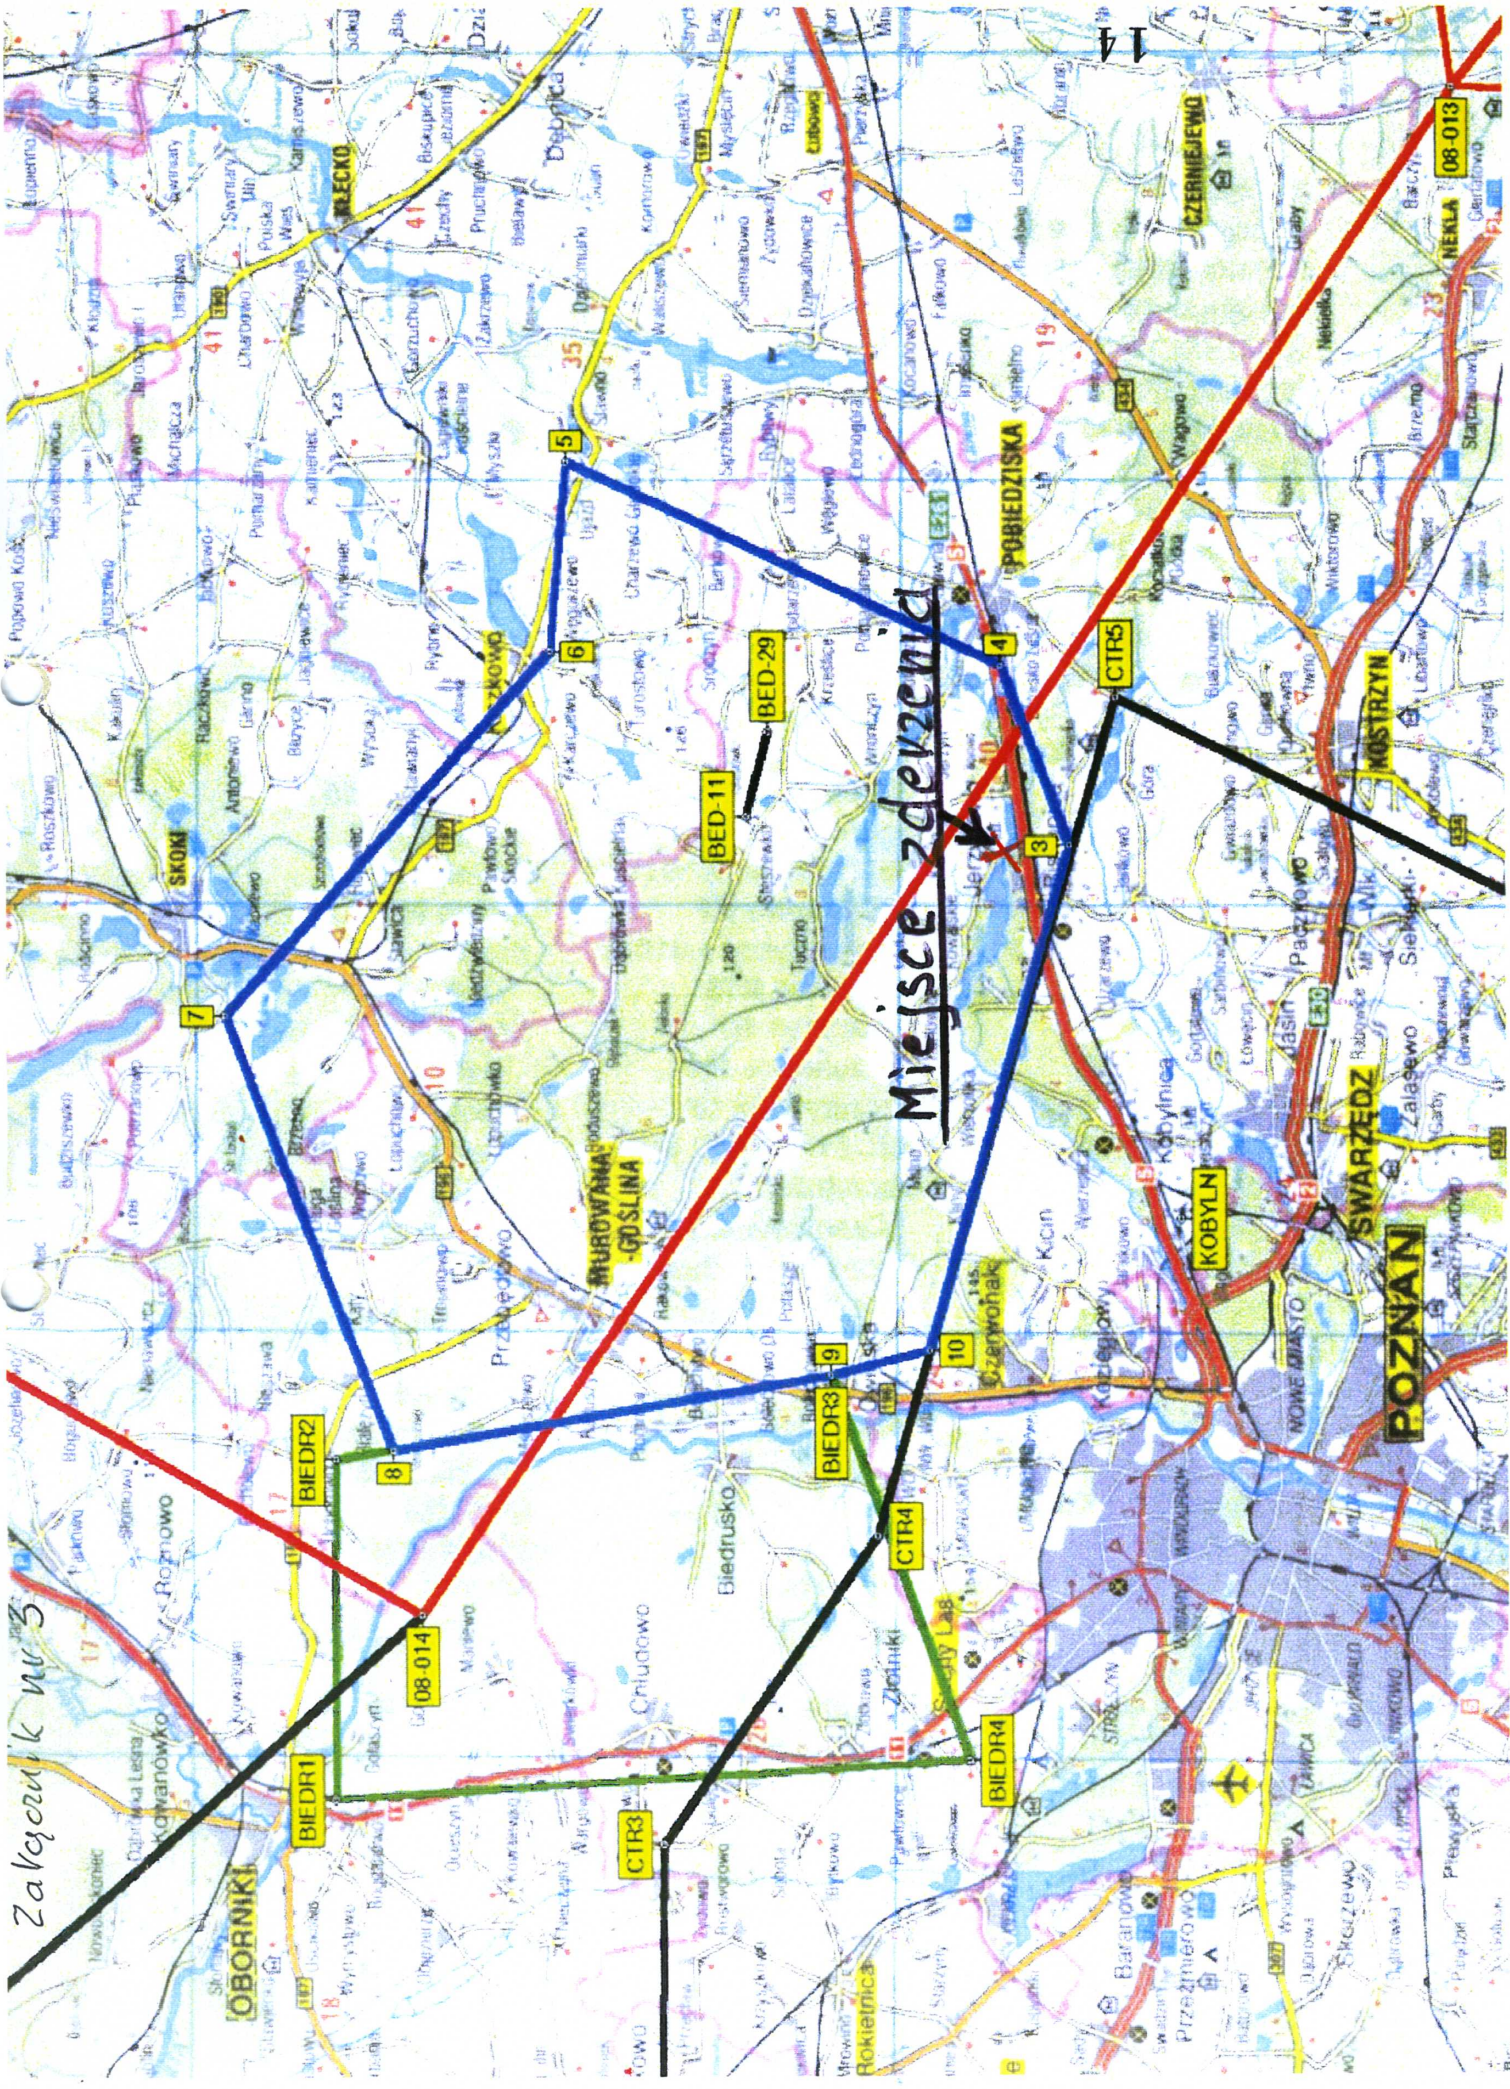

Zakreślony k. nr 3

Miejsce zderzenia

14

08-013

08-014