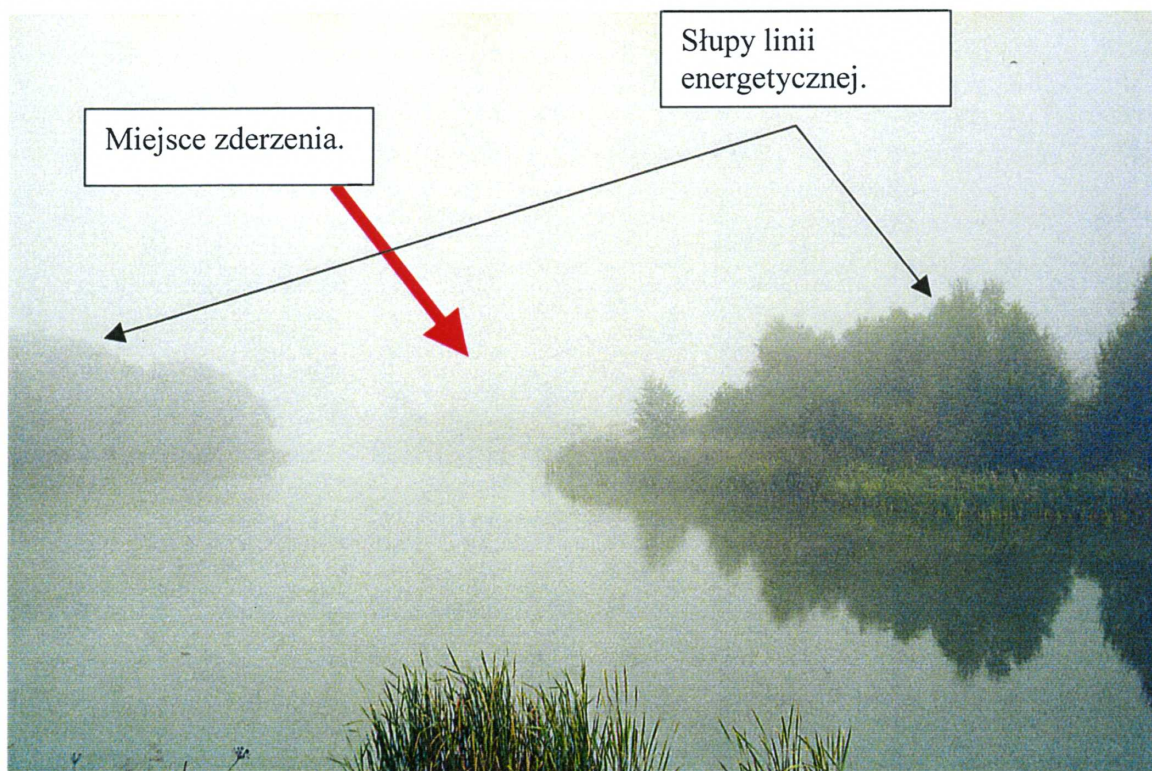

wypadek nr: 179/03

samolot Cessna 182 S SP-GBW

27 września 2003 r., Jerzykowo k. Poznania

1. Widok miejsca zderzenia od strony nalotu. (przewody linii energetycznej niewidoczne z powodu mgły, słupy zasłonięte za drzewami).

2. Widok naprawionych przewodów linii energetycznej biegnących od słupa od strony południowej.

3. Widok miejsca zderzenia od strony południowej.

4. Widok linii energetycznej w kierunku południowym.