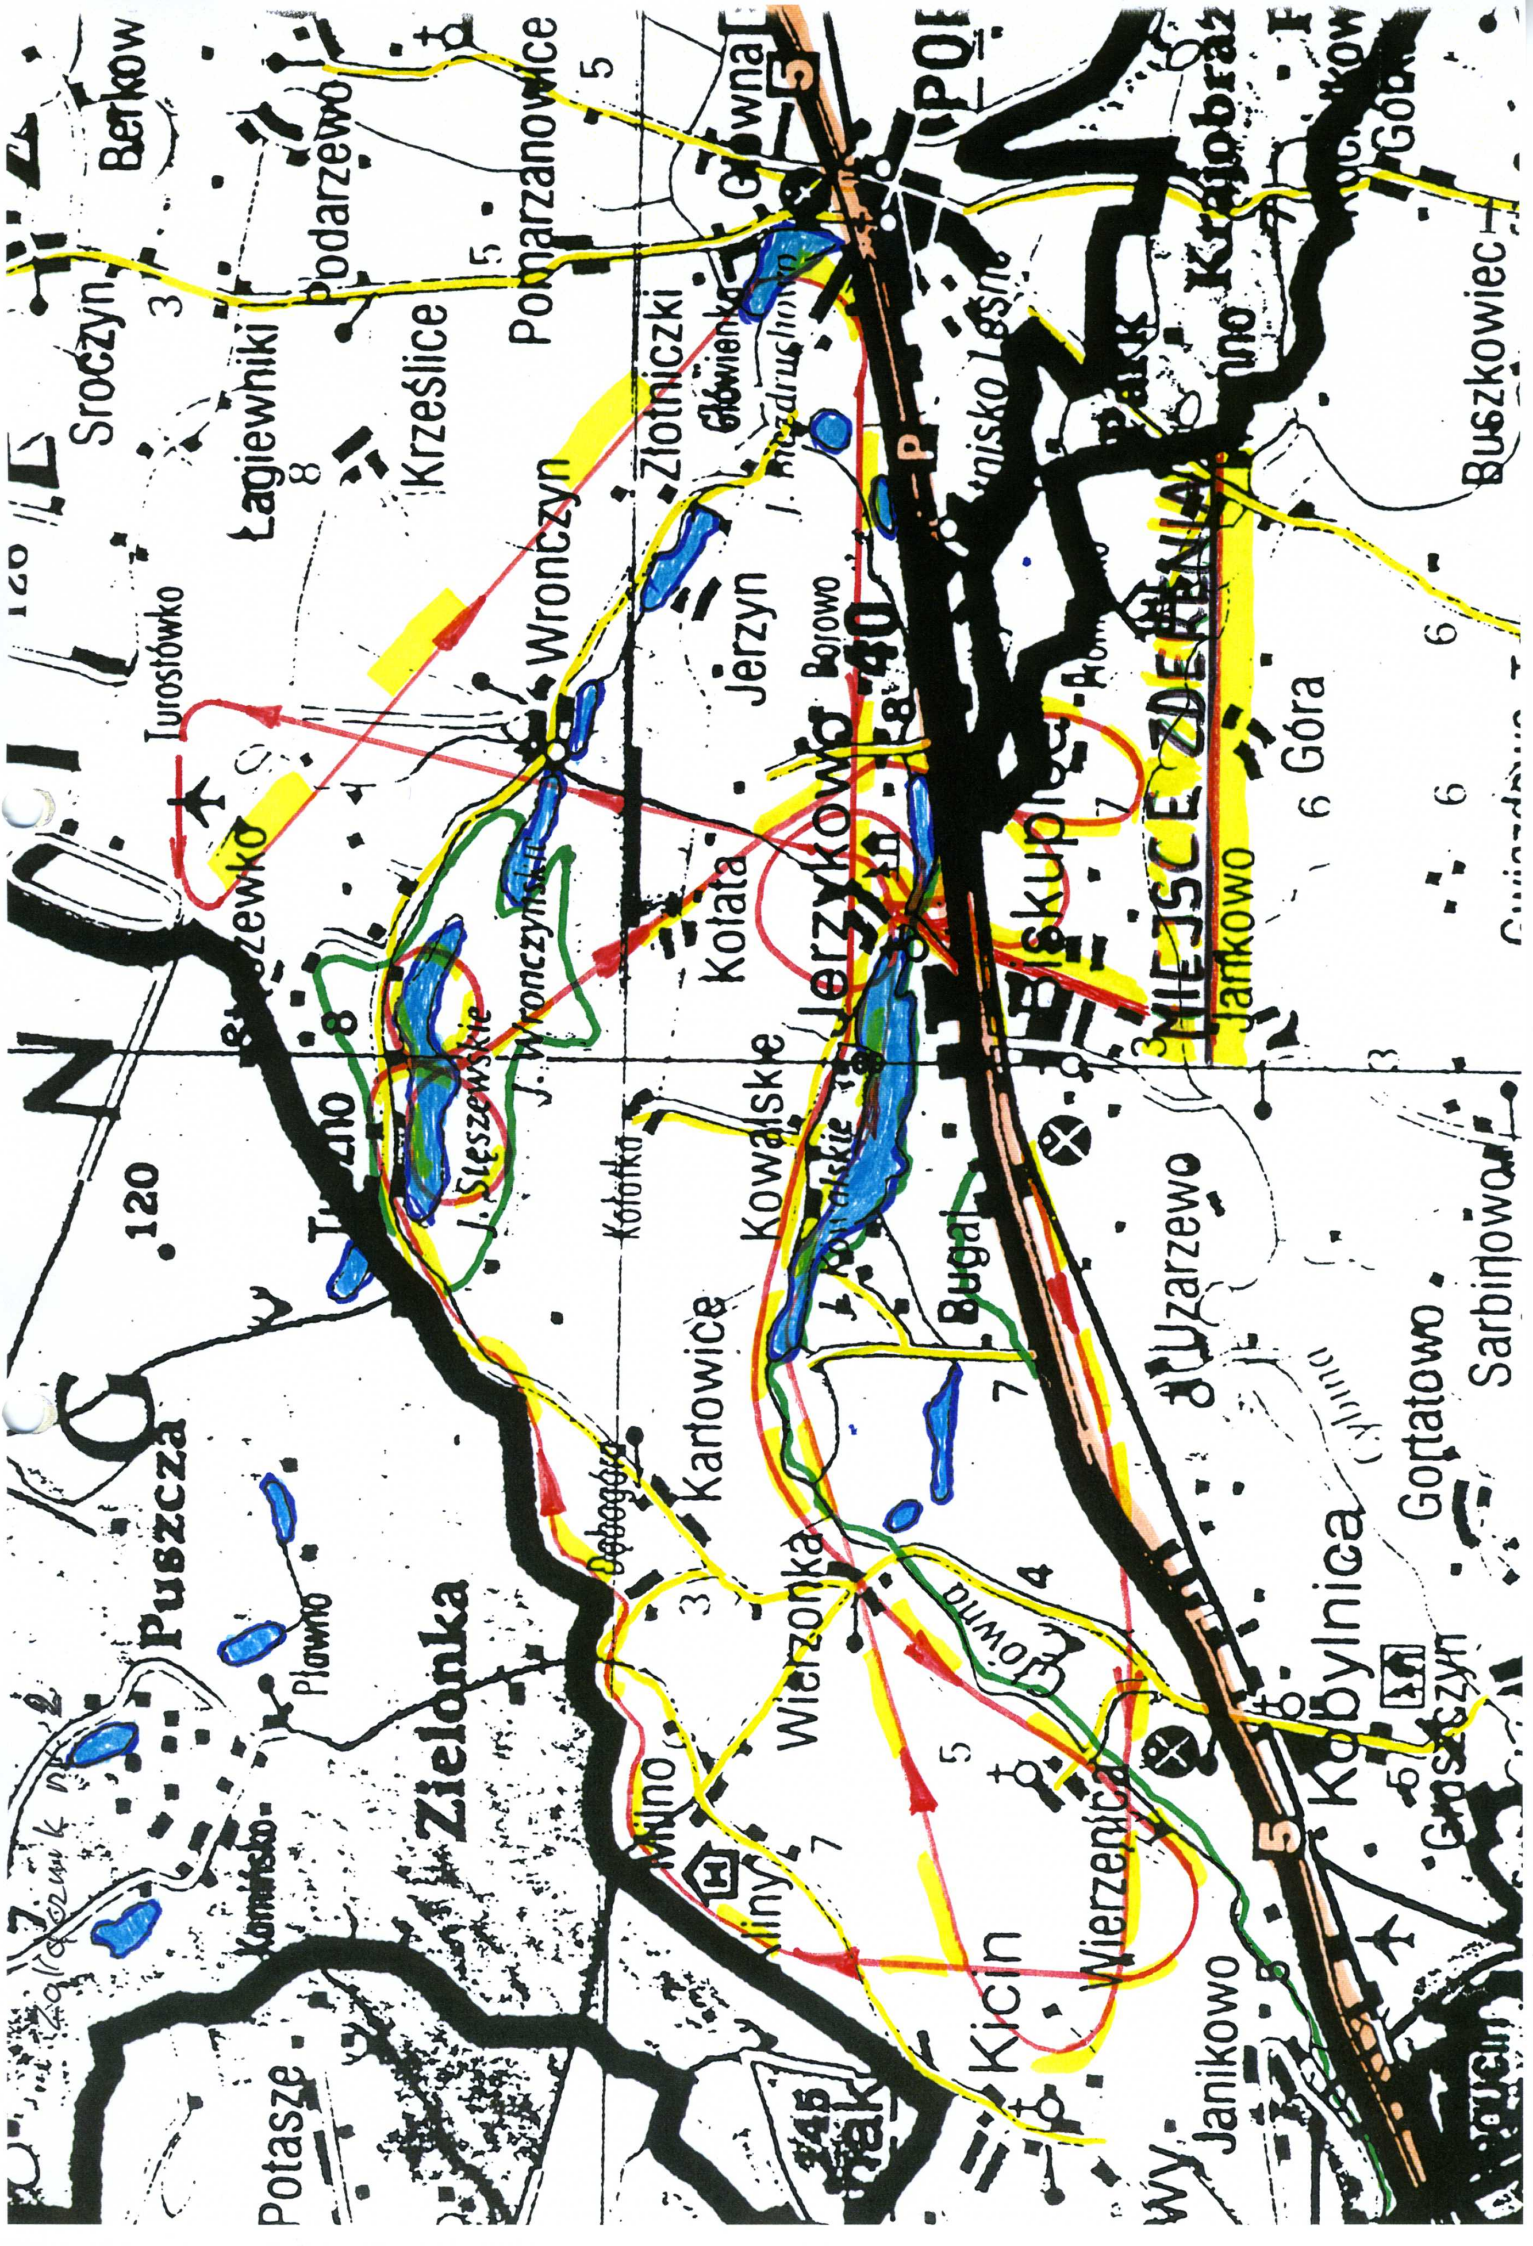

**SZKIC SYTUACYJNY MIEJSCA WYPADKU
SAMOLOTU Cessna 182 27.09.2003.**

Zakaznik nr 1

N

Tor lotu samolotu

H=6,5m

250m

J. Kowalskie

JERZYKOWO

BISKUPICE

Szosa Poznań - Pobiedziska

120

160

Pubzcza

Zielonka

Wierzonka

Jezierzkowo

Podarzewo

Berkow

Sroczyn

Kotofka

Kotata

Jerzyn

Zlotniczki

Pomaranowice