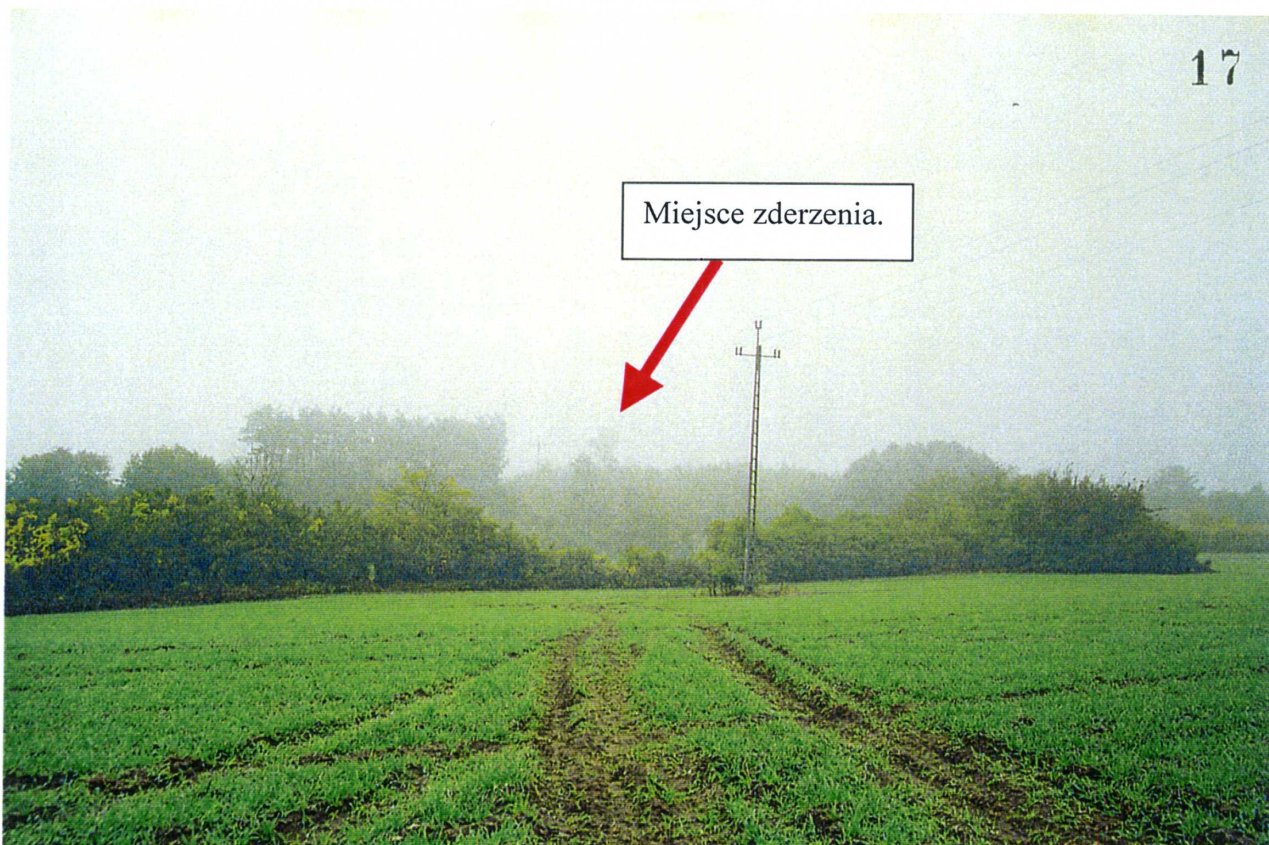

wypadek nr: 179/03

samolot Cessna 182 S SP-GBW

27 września 2003 r., Jerzykowo k. Poznania

1. Widok miejsca zderzenia od strony nalotu. (przewody linii energetycznej niewidoczne z powodu mgły, słupy zasłonięte za drzewami).

2. Widok naprawionych przewodów linii energetycznej biegnących od słupa od strony południowej.

3. Widok miejsca zderzenia od strony południowej.

4. Widok linii energetycznej w kierunku południowym.